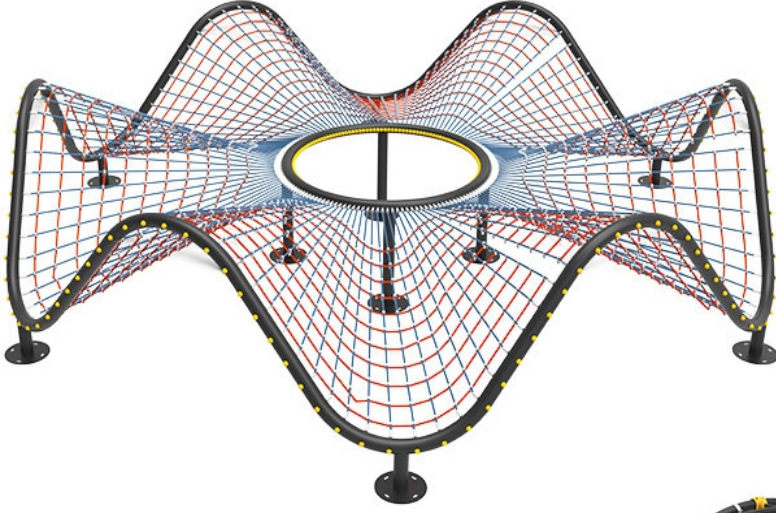

İpli Oyun Serisi

İP 09

İP 10