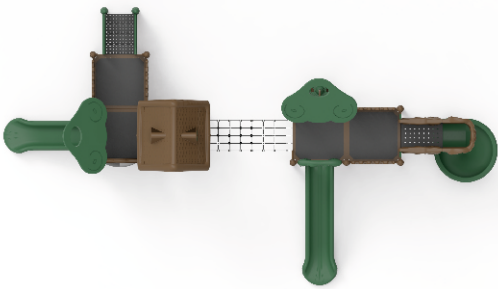

ÜRÜN KODU	ÜRÜN ADI	YAŞ ARALIĞI	KAPASİTE	DÜŞME YÜKSEKLİĞİ	TEPE YÜKSEKLİĞİ	OTURMA ALANI	GÜVENLİK ALANI
Product Code	Name Of The Product	Age Range	Capacity	Drop Height	Peak Height	Living Area	Security Area
DGA 05	DOĞA	5+	10-15	150 cm	470 cm	1070 x 600 cm	1470 x 1000 cm