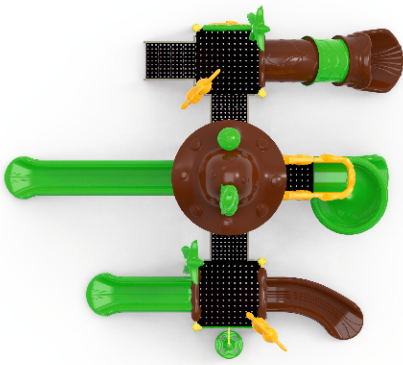

Orman Serisi

ORM 07

ÜRÜN KODU	ÜRÜN ADI	YAŞ ARALIĞI	KAPASİTE	DÜŞME YÜKSEKLİĞİ	TEPE YÜKSEKLİĞİ	OTURMA ALANI	GÜVENLİK ALANI
ORM 07	ORMAN SERİSİ	5+	15-20	200 cm	540 cm	600 x 600 cm	1000 x 1000 cm