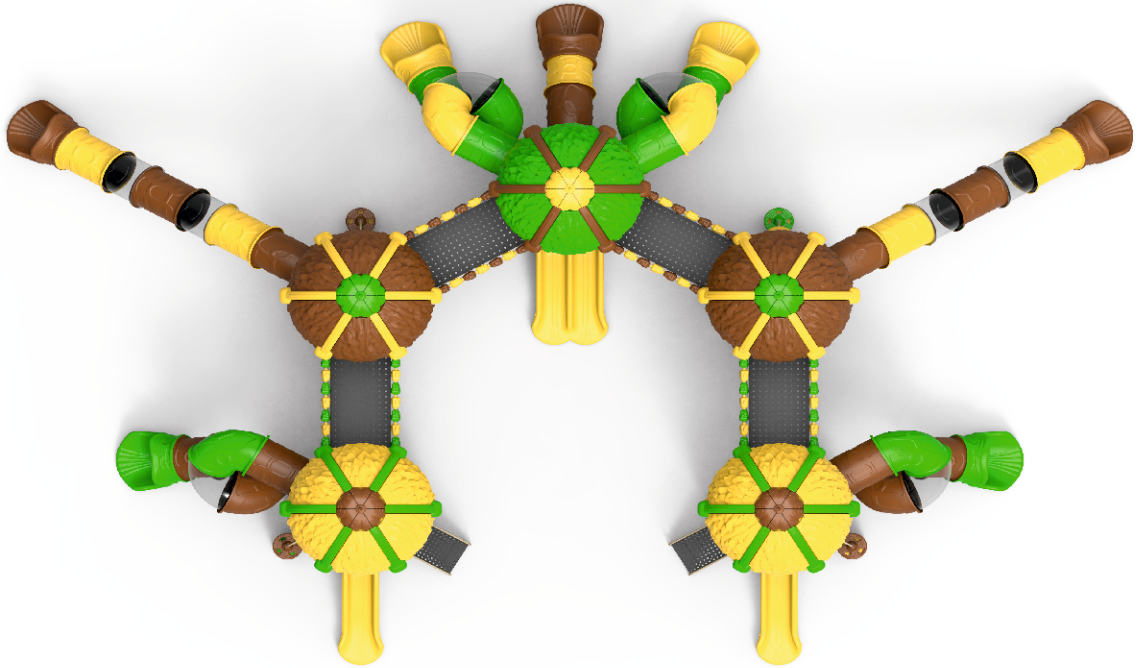

ÜRÜN KODU	ÜRÜN ADI	YAŞ ARALIĞI	KAPASİTE	DÜŞME YÜKSEKLİĞİ	TEPE YÜKSEKLİĞİ	OTURMA ALANI	GÜVENLİK ALANI
Product Code	Name Of The Product	Age Range	Capacity	Drop Height	Peak Height	Living Area	Security Area
KL 06	KULE SERİSİ	5+	20-25	285 cm	620 cm	1875 x 1250 cm	2275 x 1650 cm