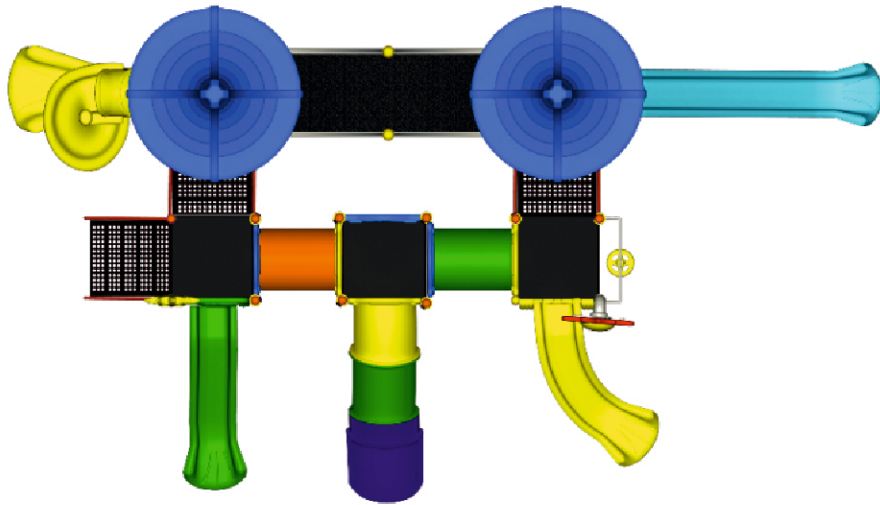

Tema Serisi

TM 03

ÜRÜN KODU	ÜRÜN ADI	YAŞ ARALIĞI	KAPASİTE	DÜŞME YÜKSEKLİĞİ	TEPE YÜKSEKLİĞİ	OTURMA ALANI	GÜVENLİK ALANI
Product Code	Name Of The Product	Age Range	Capacity	Drop Height	Peak Height	Living Area	Security Area
TM 03	TEMA SERİSİ	5+	15-20	200 cm	500 cm	800 x 700 cm	1100 x 1000 cm