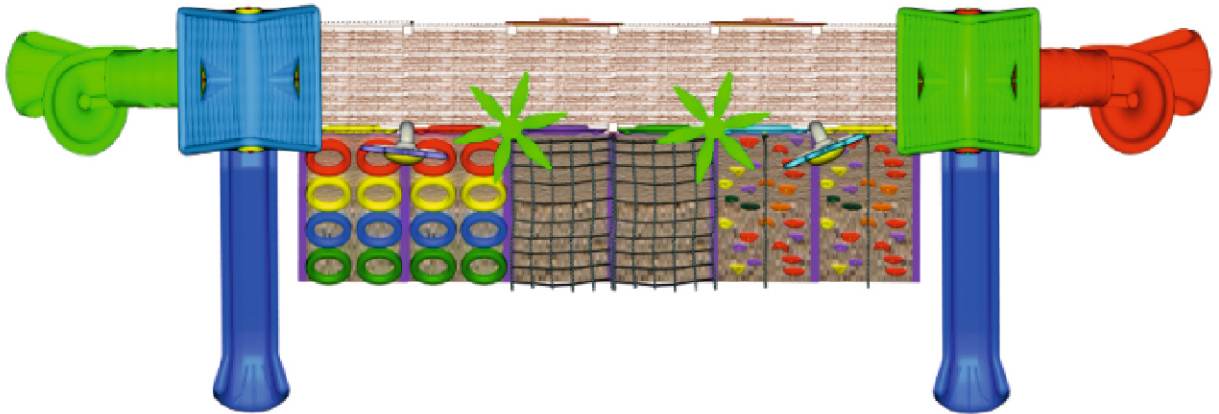

Tema Serisi

TM 10

ÜRÜN KODU	ÜRÜN ADI	YAŞ ARALIĞI	KAPASİTE	DÜŞME YÜKSEKLİĞİ	TEPE YÜKSEKLİĞİ	OTURMA ALANI	GÜVENLİK ALANI
Product Code	Name Of The Product	Age Range	Capacity	Drop Height	Peak Height	Living Area	Security Area
TM 10	TEMA SERİSİ	5+	15-20	150 cm	400 cm	1200 x 450 cm	1500 x 750 cm