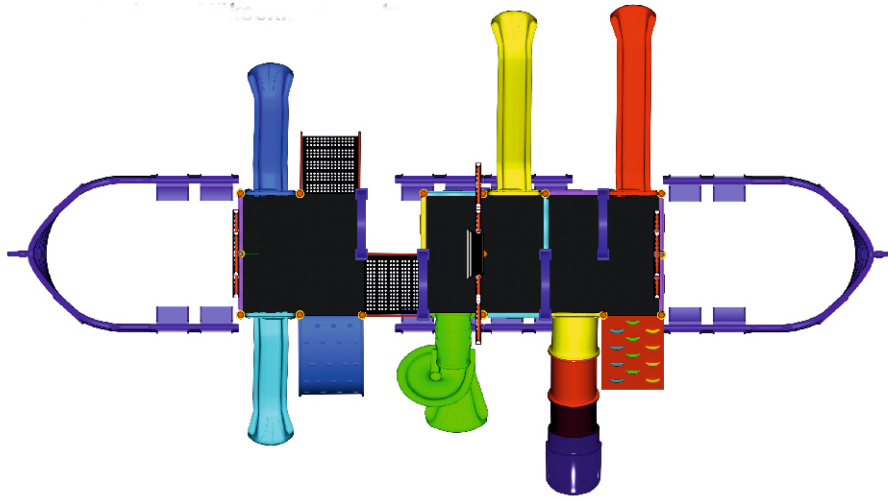

Tema Serisi

Theme Series

Tema Serisi

TM 01

ÜRÜN KODU	ÜRÜN ADI	YAŞ ARALIĞI	KAPASİTE	DÜŞME YÜKSEKLİĞİ	TEPE YÜKSEKLİĞİ	OTURMA ALANI	GÜVENLİK ALANI
Product Code	Name Of The Product	Age Range	Capacity	Drop Height	Peak Height	Living Area	Security Area
TM 01	TEMA SERİSİ	5+	20-25	200 cm	550 cm	1200 x 1000 cm	1500 x 1300 cm