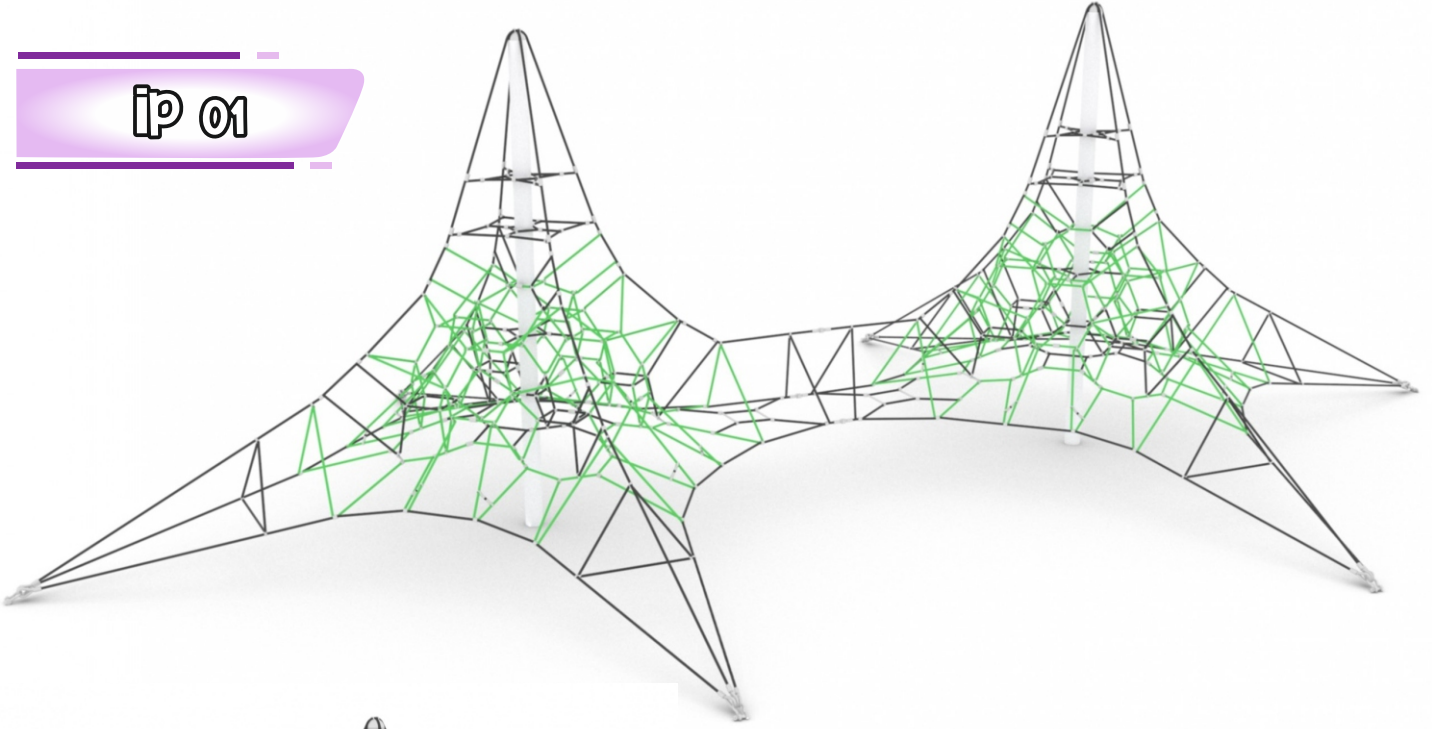

İpli Oyun Serisi

Rope Game Series

İpli Oyun Serisi

İP 01

İP 03

İP 02

ÜRÜN KODU Product Code	ÜRÜN ADI Name Of The Product	YAŞ ARALIĞI Age Range	KAPASİTE Capacity	DÜŞME YÜKSEKLİĞİ Drop Height	TEPE YÜKSEKLİĞİ Peak Height	OTURMA ALANI Living Area	GÜVENLİK ALANI Security Area
İP 01	İP SERİSİ	5+	15-20	400 cm	400 cm	1200 x 800 cm	1600 x 1200 cm
İP 02	İP SERİSİ	5+	10-15	400 cm	400 cm	400 x 400 cm	600 x 600 cm
İP 03	İP SERİSİ	5+	10-15	300 cm	300 cm	400 x 400 cm	600 x 600 cm