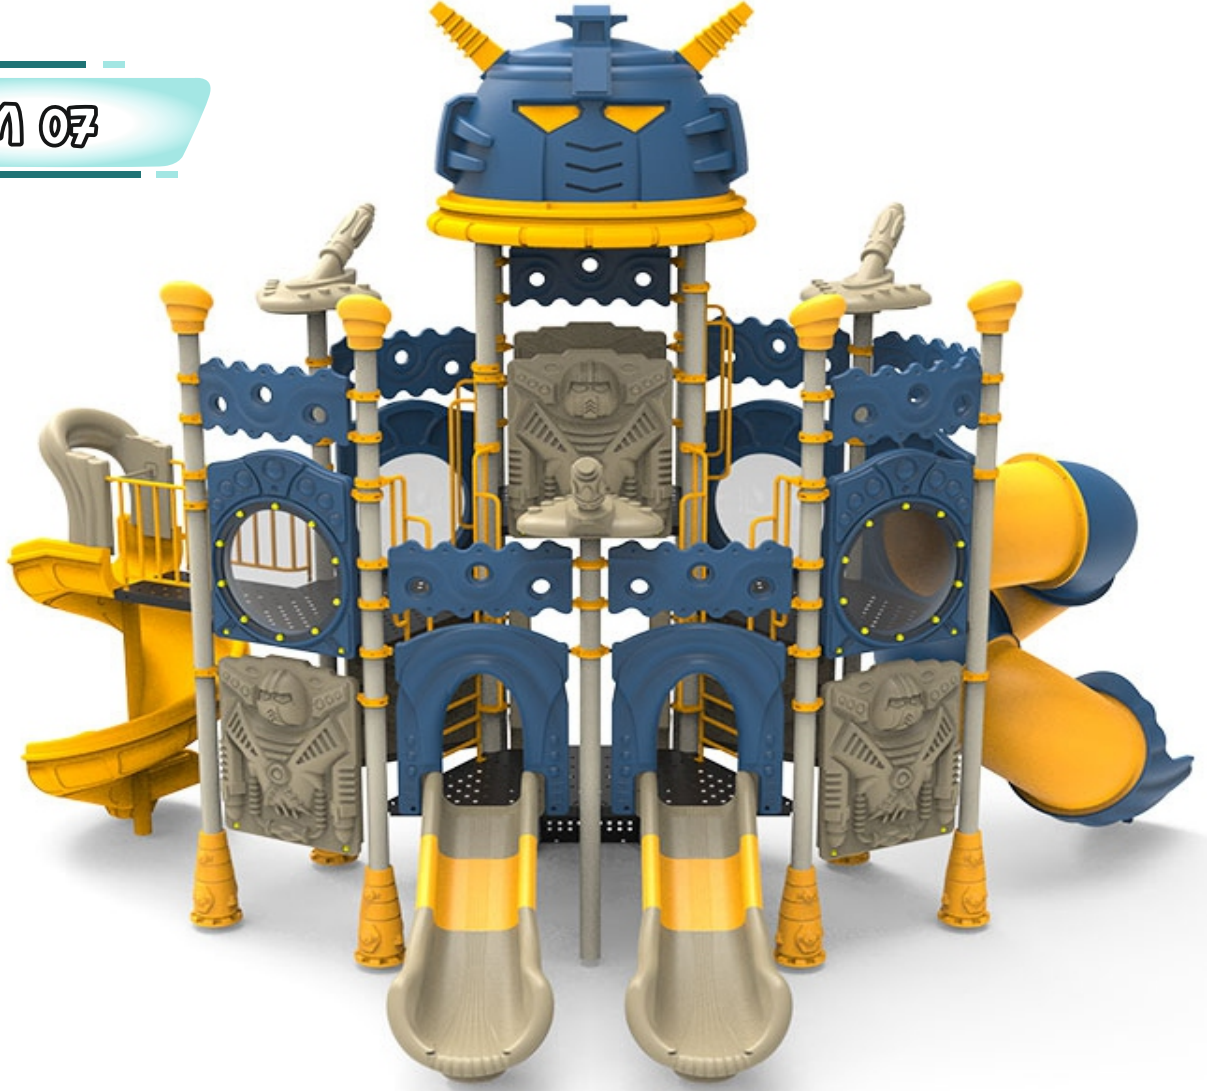

Tema Serisi

TM 07

ÜRÜN KODU	ÜRÜN ADI	YAŞ ARALIĞI	KAPASİTE	DÜŞME YÜKSEKLİĞİ	TEPE YÜKSEKLİĞİ	OTURMA ALANI	GÜVENLİK ALANI
Product Code	Name Of The Product	Age Range	Capacity	Drop Height	Peak Height	Living Area	Security Area
TM 07	TEMA SERİSİ	5+	15-20	200 cm	550 cm	700 x 900 cm	1000 x 1200 cm