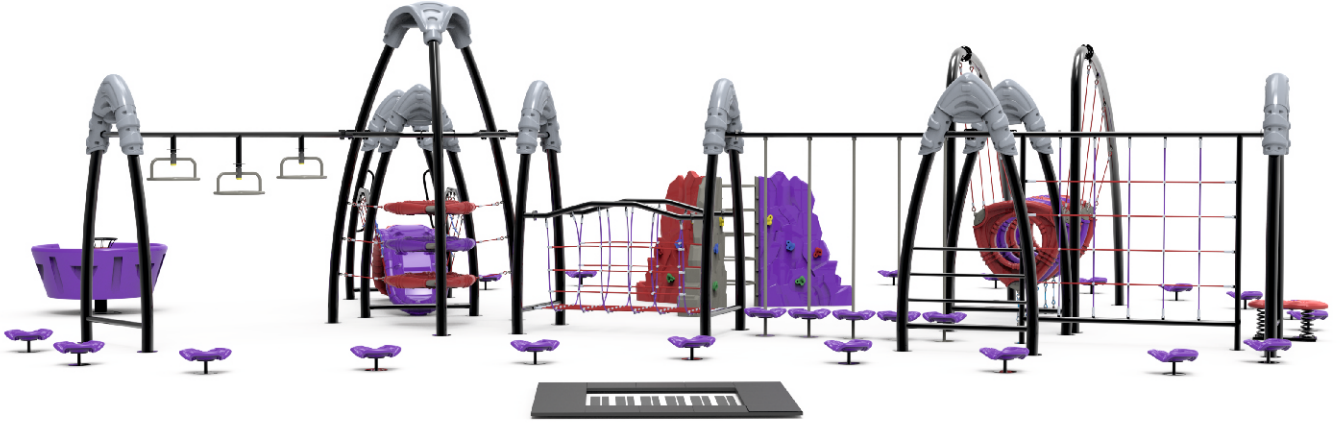

Survivor Serisi