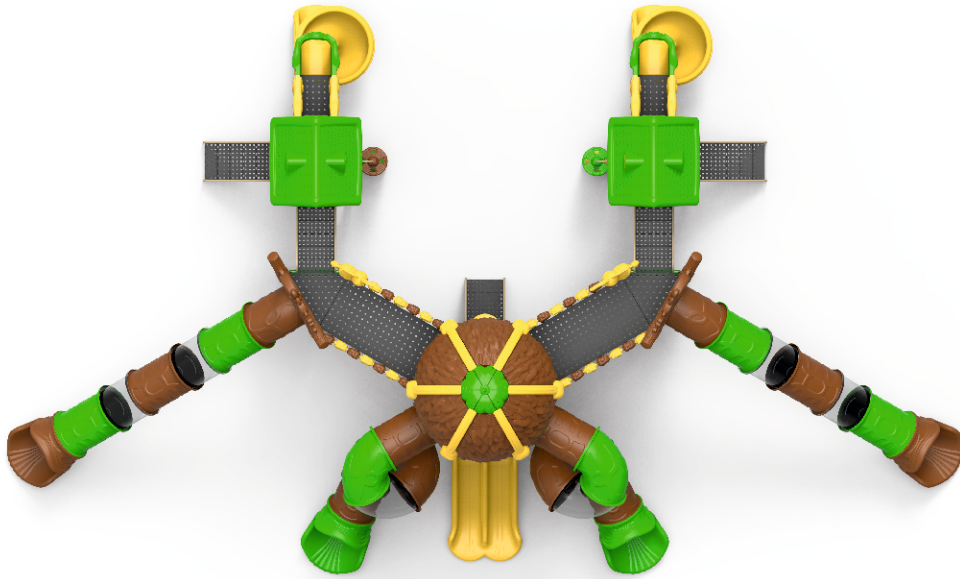

ÜRÜN KODU	ÜRÜN ADI	YAŞ ARALIĞI	KAPASİTE	DÜŞME YÜKSEKLİĞİ	TEPE YÜKSEKLİĞİ	OTURMA ALANI	GÜVENLİK ALANI
Product Code	Name Of The Product	Age Range	Capacity	Drop Height	Peak Height	Living Area	Security Area
KL 05	KULE SERİSİ	5+	15-20	285 cm	620 cm	1640 x 970 cm	2040 x 1370 cm