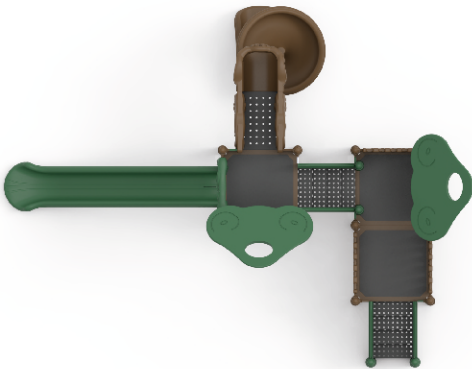

ÜRÜN KODU	ÜRÜN ADI	YAŞ ARALIĞI	KAPASİTE	DÜŞME YÜKSEKLİĞİ	TEPE YÜKSEKLİĞİ	OTURMA ALANI	GÜVENLİK ALANI
Product Code	Name Of The Product	Age Range	Capacity	Drop Height	Peak Height	Living Area	Security Area
DGA 03	DOĞA	5+	10-15	200 cm	470 cm	730 x 560 cm	1030 x 960 cm