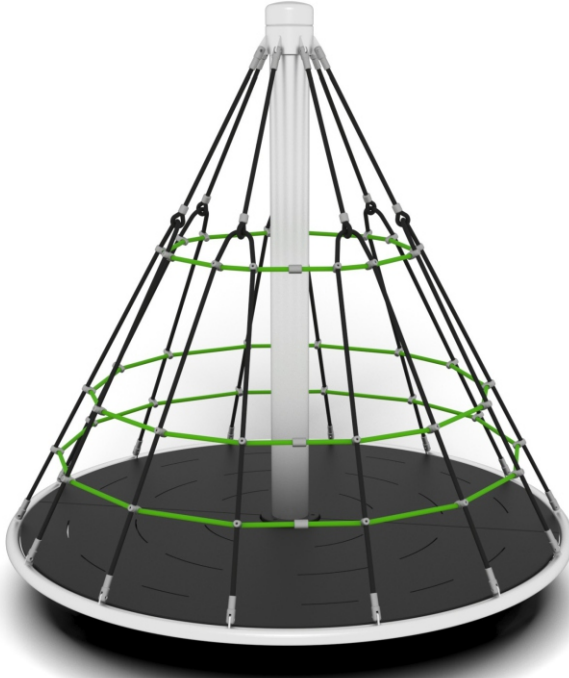

İP 06

ÜRÜN KODU Product Code	ÜRÜN ADI Name Of The Product	YAŞ ARALIĞI Age Range	KAPASİTE Capacity	DÜŞME YÜKSEKLİĞİ Drop Height	TEPE YÜKSEKLİĞİ Peak Height	OTURMA ALANI Living Area	GÜVENLİK ALANI Security Area
İP 04	İP SERİSİ	5+	5-10	300 cm	300 cm	200 x 200 cm	400 x 400 cm
İP 05	İP SERİSİ	5+	5-10	200 cm	200 cm	200 x 200 cm	400 x 400 cm
İP 06	İP SERİSİ	5+	5-10	200 cm	200 cm	200 x 200 cm	400 x 400 cm