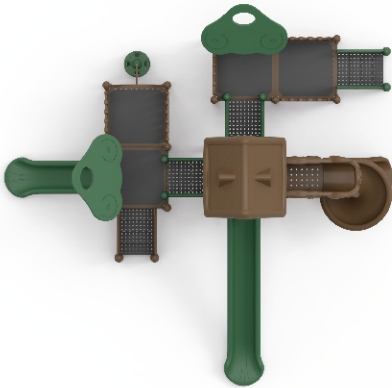

ÜRÜN KODU	ÜRÜN ADI	YAŞ ARALIĞI	KAPASİTE	DÜŞME YÜKSEKLİĞİ	TEPE YÜKSEKLİĞİ	OTURMA ALANI	GÜVENLİK ALANI
Product Code	Name Of The Product	Age Range	Capacity	Drop Height	Peak Height	Living Area	Security Area
DGA 04	DOĞA	5+	10-15	200 cm	470 cm	745 x 730 cm	1045 x 1030 cm