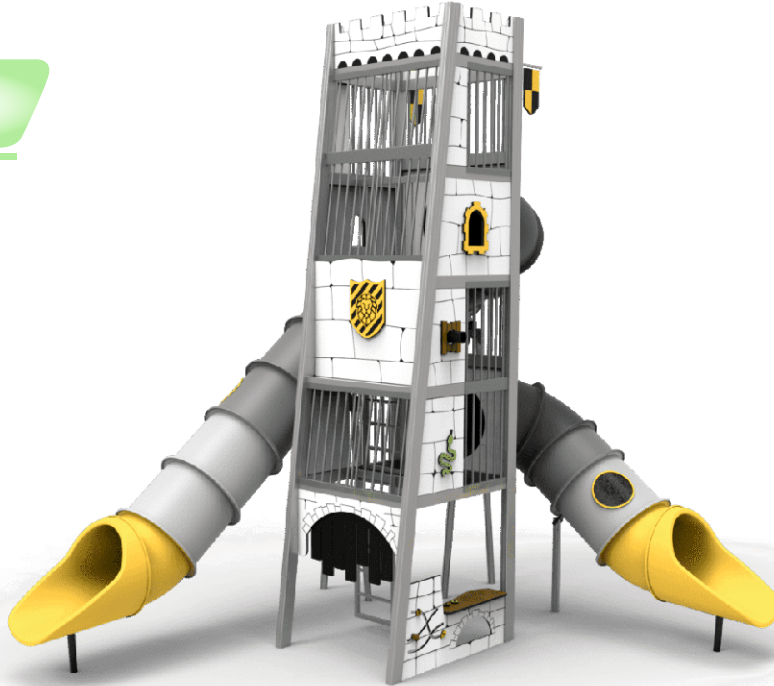

Twr 03

ÜRÜN KODU	ÜRÜN ADI	YAŞ ARALIĞI	KAPASİTE	DÜŞME YÜKSEKLİĞİ	TEPE YÜKSEKLİĞİ	OTURMA ALANI	GÜVENLİK ALANI
Product Code	Name Of The Product	Age Range	Capacity	Drop Height	Peak Height	Living Area	Security Area
TWR 03	TOWER	5+	10-15	300 cm	600 cm	750 x 520 cm	950 x 720 cm