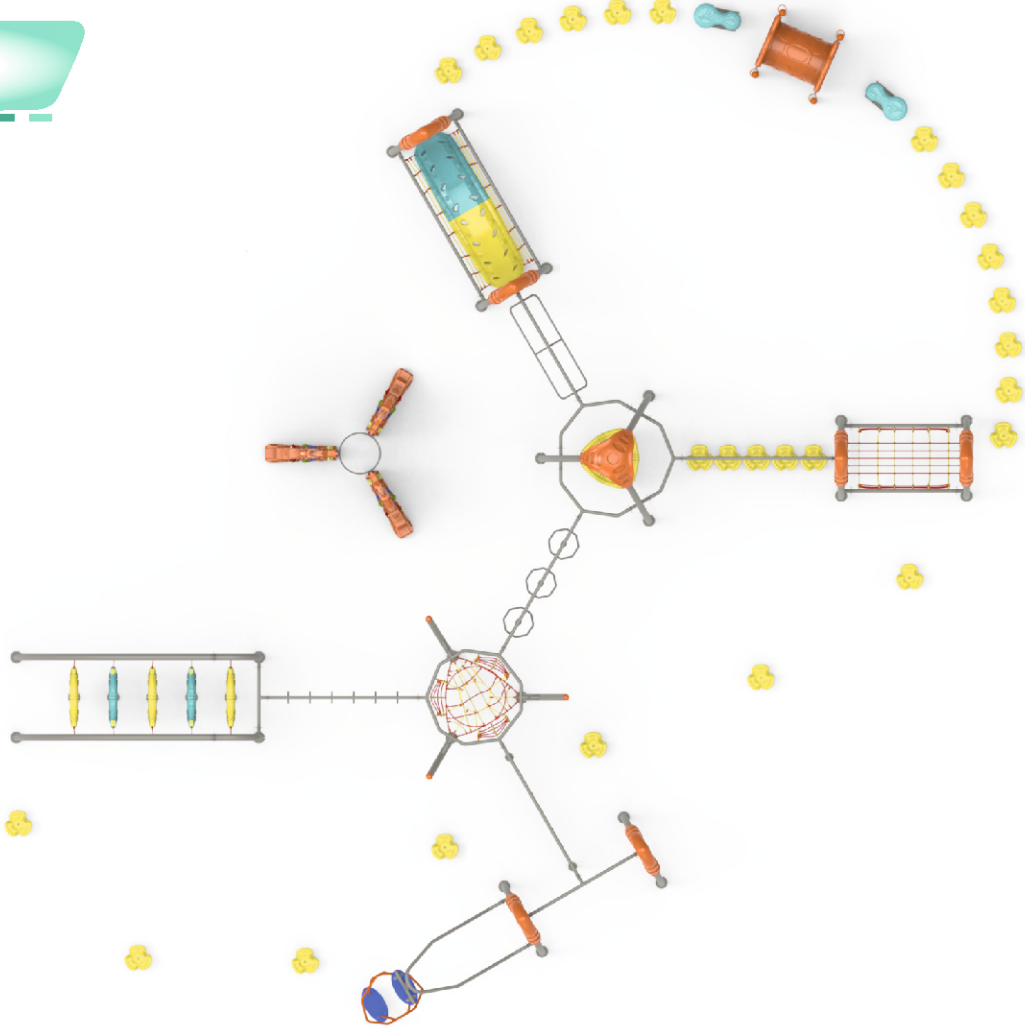

Survivor Serisi

SRV 03

ÜRÜN KODU	ÜRÜN ADI	YAŞ ARALIĞI	KAPASİTE	DÜŞME YÜKSEKLİĞİ	TEPE YÜKSEKLİĞİ	OTURMA ALANI	GÜVENLİK ALANI
Product Code	Name Of The Product	Age Range	Capacity	Drop Height	Peak Height	Living Area	Security Area
SRV 03	SURVIVOR	5+	25-30	260 cm	300 cm	1800 x 1500 cm	2200 x 1900 cm