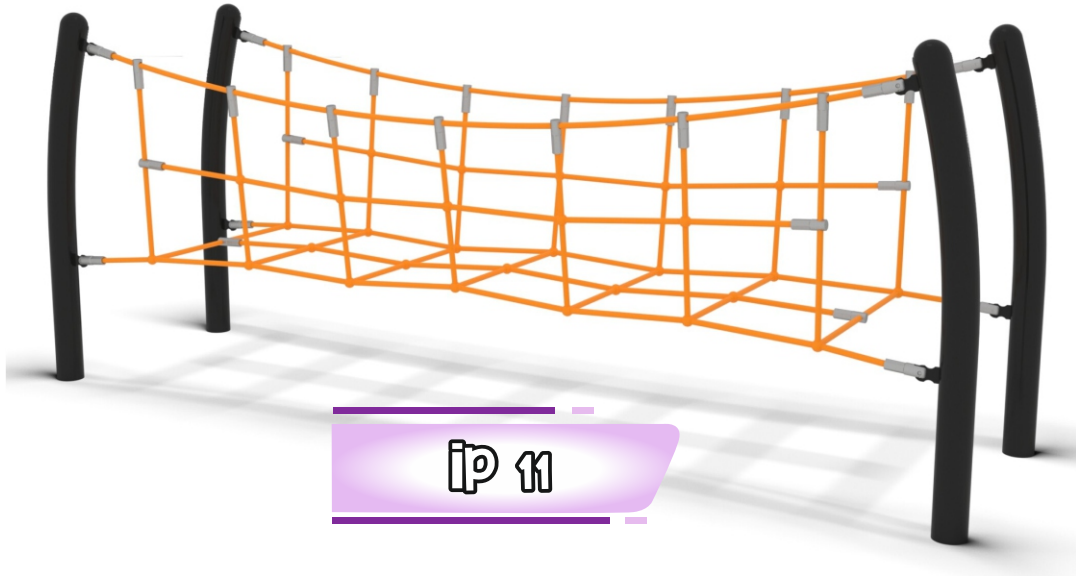

İP 11

ÜRÜN KODU Product Code	ÜRÜN ADI Name Of The Product	YAŞ ARALIĞI Age Range	KAPASİTE Capacity	DÜŞME YÜKSEKLİĞİ Drop Height	TEPE YÜKSEKLİĞİ Peak Height	OTURMA ALANI Living Area	GÜVENLİK ALANI Security Area
İP 09	İP SERİSİ	5+	10-15	200 cm	200 cm	600 x 600 cm	1000 x 1000 cm
İP 10	İP SERİSİ	5+	10-15	300 cm	300 cm	600 x 600 cm	1000 x 1000 cm
İP 11	İP SERİSİ	5+	3-5	100 cm	100 cm	100 x 250 cm	200 x 500 cm