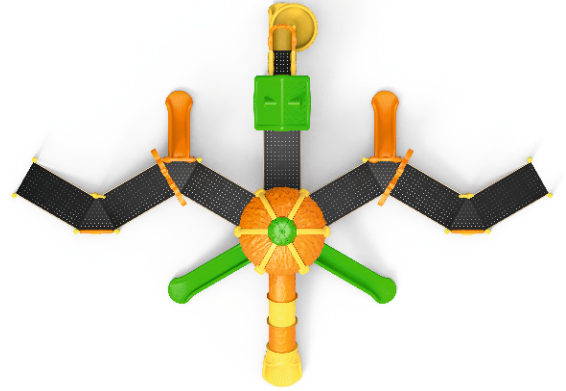

ÜRÜN KODU Product Code	ÜRÜN ADI Name Of The Product	YAŞ ARALIĞI Age Range	KAPASİTE Capacity	DÜŞME YÜKSEKLİĞİ Drop Height	TEPE YÜKSEKLİĞİ Peak Height	OTURMA ALANI Living Area	GÜVENLİK ALANI Security Area
EN 05	ENGELSİZ SERİSİ	5+	10-15	150 cm	490 cm	1450 x 895 cm	1850 x 1295 cm