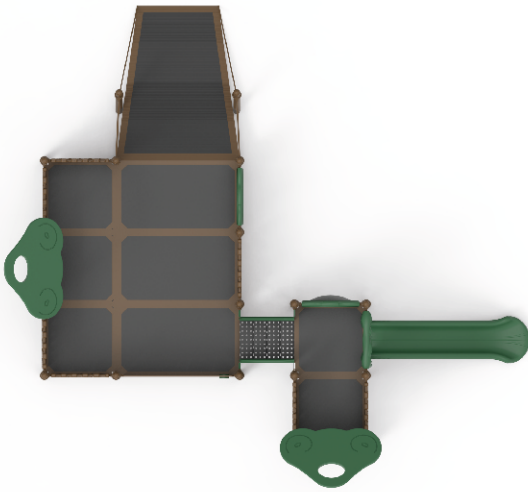

Doğa Serisi

DGA 06

ÜRÜN KODU	ÜRÜN ADI	YAŞ ARALIĞI	KAPASİTE	DÜŞME YÜKSEKLİĞİ	TEPE YÜKSEKLİĞİ	OTURMA ALANI	GÜVENLİK ALANI
Product Code	Name Of The Product	Age Range	Capacity	Drop Height	Peak Height	Living Area	Security Area
DGA 06	DOĞA	5+	10-15	150 cm	425 cm	850 x 785 cm	1250 x 1085 cm