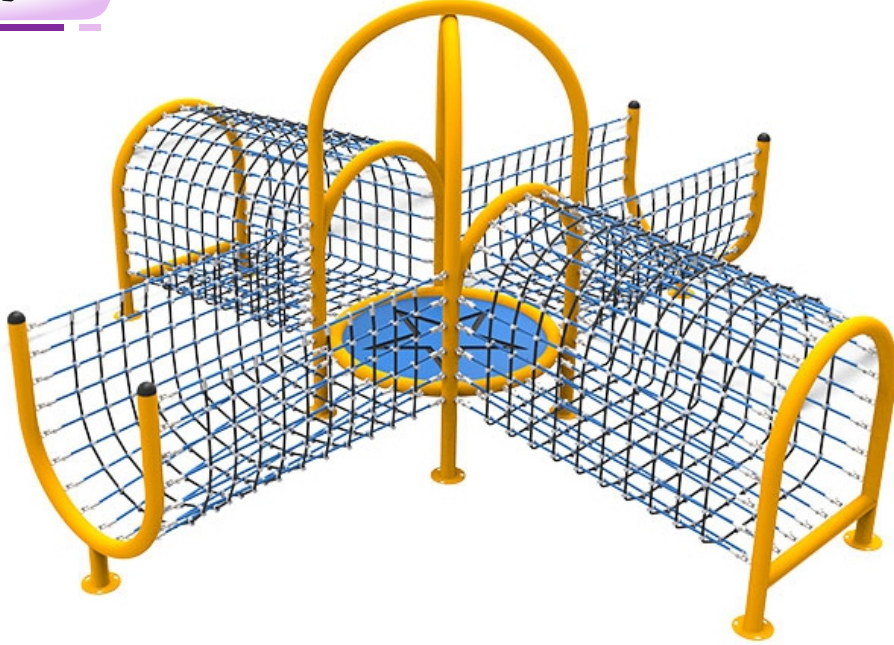

İpli Oyun Serisi

İP 07