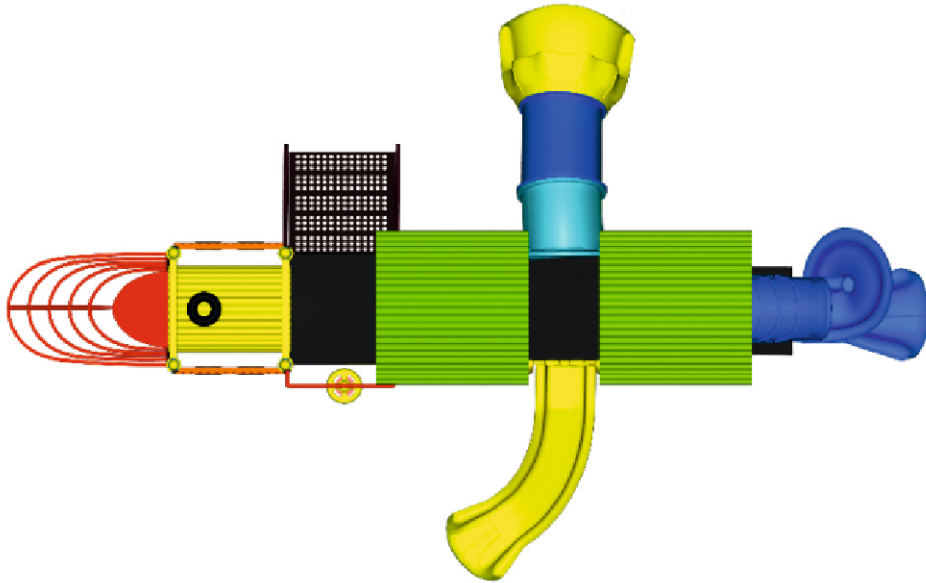

Tema Serisi

TM 04

ÜRÜN KODU	ÜRÜN ADI	YAŞ ARALIĞI	KAPASİTE	DÜŞME YÜKSEKLİĞİ	TEPE YÜKSEKLİĞİ	OTURMA ALANI	GÜVENLİK ALANI
Product Code	Name Of The Product	Age Range	Capacity	Drop Height	Peak Height	Living Area	Security Area
TM 04	TEMA SERİSİ	5+	15-20	150 cm	430 cm	900 x 600 cm	1200 x 900 cm