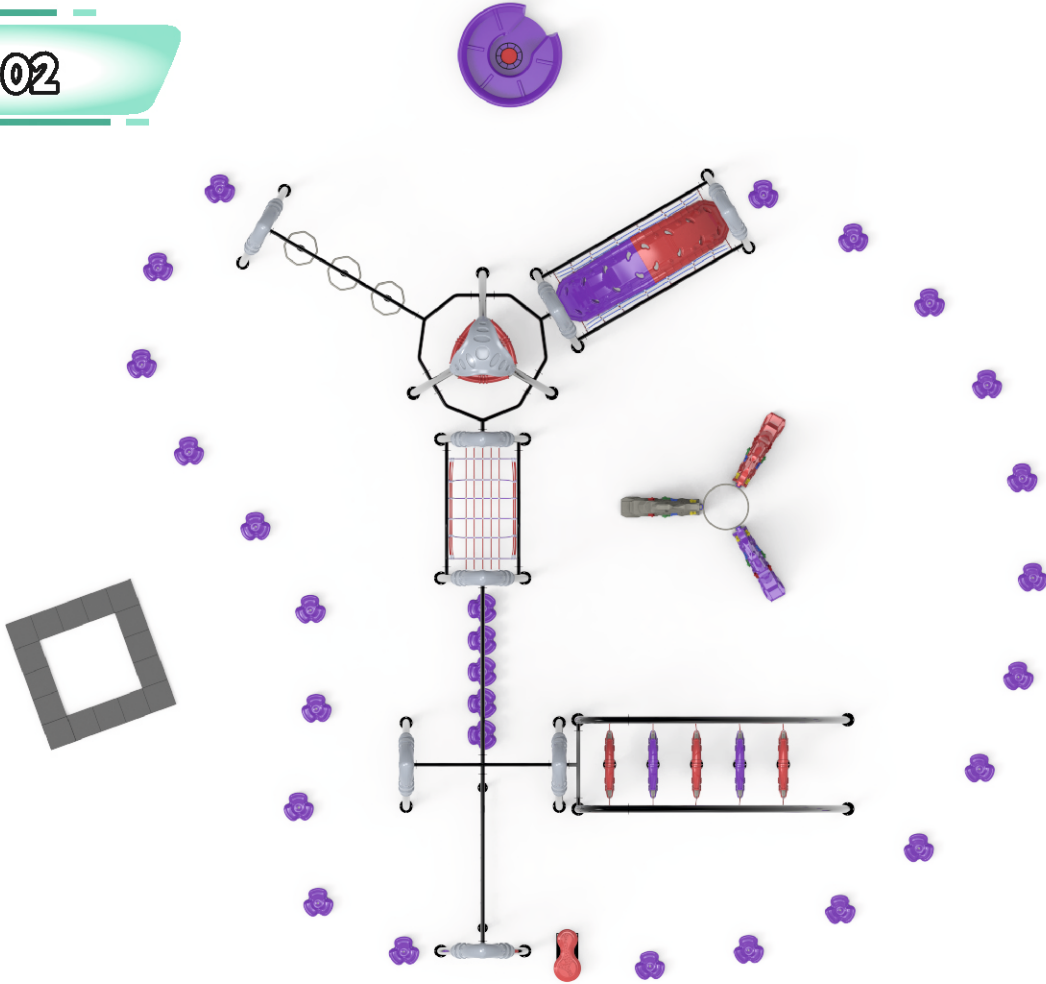

Survivor Serisi

SRV 02

ÜRÜN KODU	ÜRÜN ADI	YAŞ ARALIĞI	KAPASİTE	DÜŞME YÜKSEKLİĞİ	TEPE YÜKSEKLİĞİ	OTURMA ALANI	GÜVENLİK ALANI
Product Code	Name Of The Product	Age Range	Capacity	Drop Height	Peak Height	Living Area	Security Area
SRV 02	SURVIVOR	5+	25-30	260 cm	300 cm	1400 x 1400 cm	1800 x 1800 cm