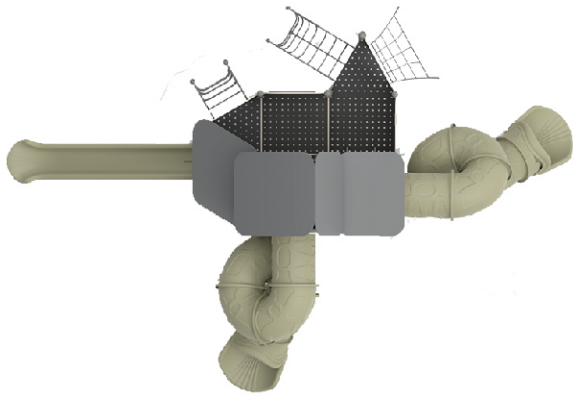

Yeni Nesil Serisi

Kms 02

ÜRÜN KODU	ÜRÜN ADI	YAŞ ARALIĞI	KAPASİTE	DÜŞME YÜKSEKLİĞİ	TEPE YÜKSEKLİĞİ	OTURMA ALANI	GÜVENLİK ALANI
Product Code	Name Of The Product	Age Range	Capacity	Drop Height	Peak Height	Living Area	Security Area
KMS 02	KUMSAL	5+	20-25	380 cm	650 cm	1025 x 685 cm	1425 x 1085 cm