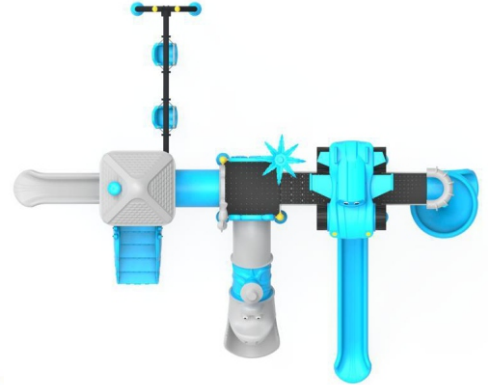

Tema Serisi

TM 08

TM 09

ÜRÜN KODU	ÜRÜN ADI	YAŞ ARALIĞI	KAPASİTE	DÜŞME YÜKSEKLİĞİ	TEPE YÜKSEKLİĞİ	OTURMA ALANI	GÜVENLİK ALANI
Product Code	Name Of The Product	Age Range	Capacity	Drop Height	Peak Height	Living Area	Security Area
TM 08	TEMA SERİSİ	5+	10-15	150 cm	400 cm	500 x 700 cm	800 x 1000 cm
TM 09	TEMA SERİSİ	5+	10-15	150 cm	400 cm	1000 x 800 cm	1300 x 1100 cm