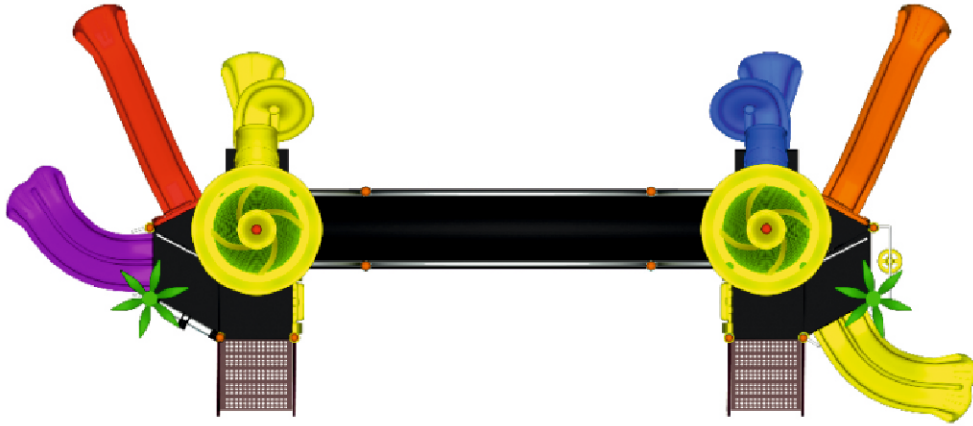

Tema Serisi

TM 02

ÜRÜN KODU	ÜRÜN ADI	YAŞ ARALIĞI	KAPASİTE	DÜŞME YÜKSEKLİĞİ	TEPE YÜKSEKLİĞİ	OTURMA ALANI	GÜVENLİK ALANI
Product Code	Name Of The Product	Age Range	Capacity	Drop Height	Peak Height	Living Area	Security Area
TM 02	TEMA SERİSİ	5+	20-25	150 cm	500 cm	1500 x 700 cm	1900 x 1100 cm