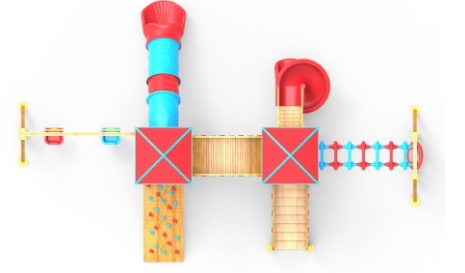

Ahşap Serisi

AHP 03